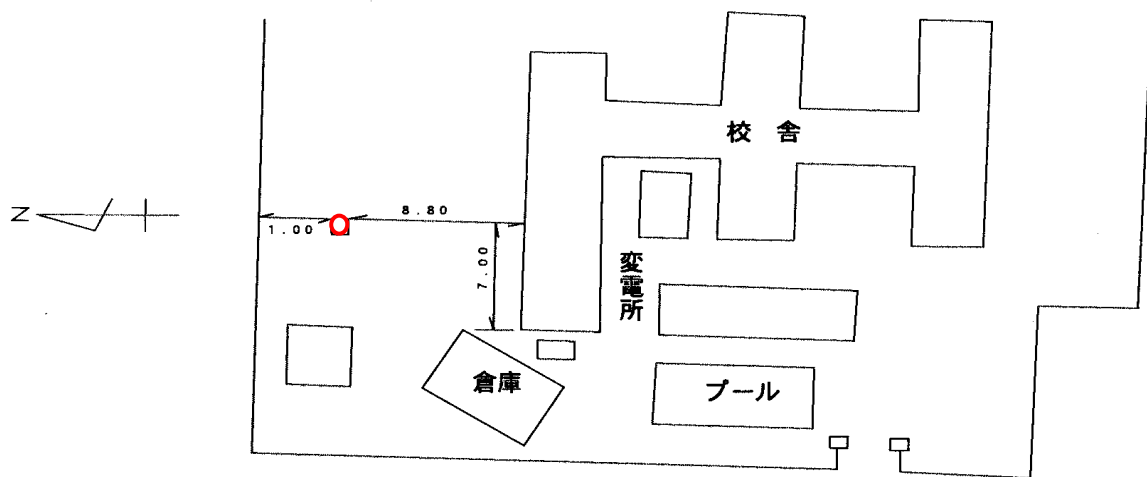

標 識 番 号	T-21		
所 在 地	戸塚区吉田町88 東戸塚小学校		
敷地所有者	横 浜 市	地 目	公 有 地
標 識 種 類	標 石・ <u>金属標</u>	埋 設	地上 <u>地中</u>
隣 接 点 と の 距 離			

(詳細図)

(備考)

昭和 46 年 1 月 1 日設置