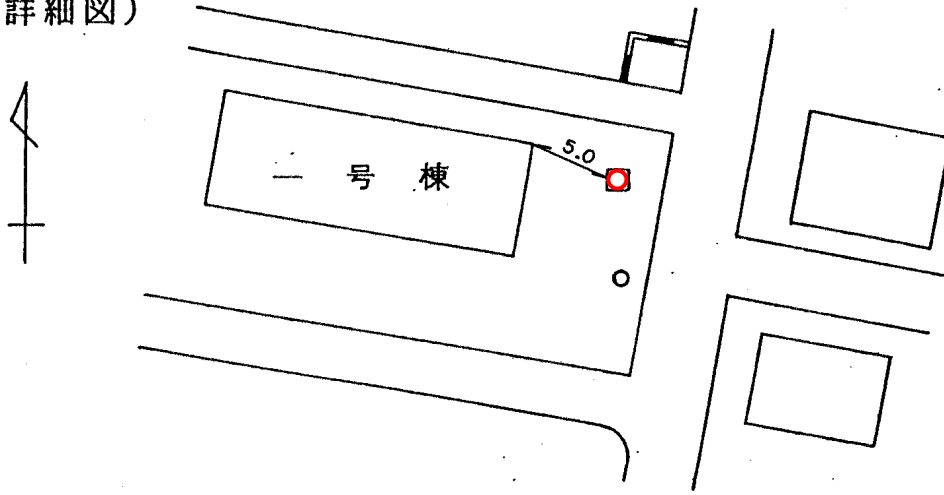

標識番号	T-18		
所在地	泉区上飯田町2670-1	県営いちょう団地 1号棟横	
敷地所有者	神奈川県	地目	宅地
標識種類	標石・ 金属標	埋設	地上・ 地中
隣接点との距離			

(詳細図)

(備考)

昭和47年12月1日設置