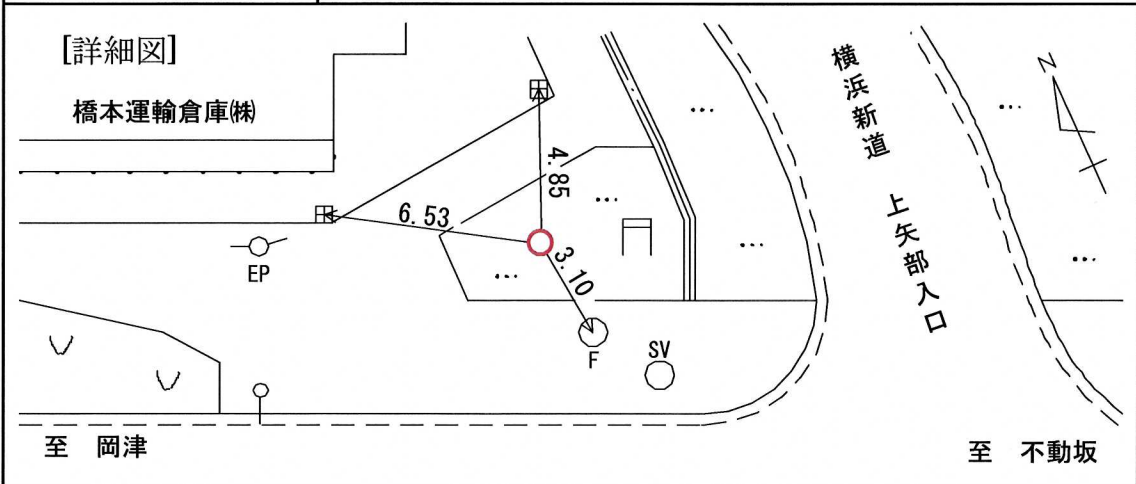

標識番号	T-15		
所在地	戸塚区上矢部町 257		
敷地所有者	日本住宅公団	地目	宅地
標識種類	標石・ <b>金属標</b>	埋設	地上・ <b>地中</b>
隣接点との距離			

【備考】

昭和 47 年 12 月 1 日設置