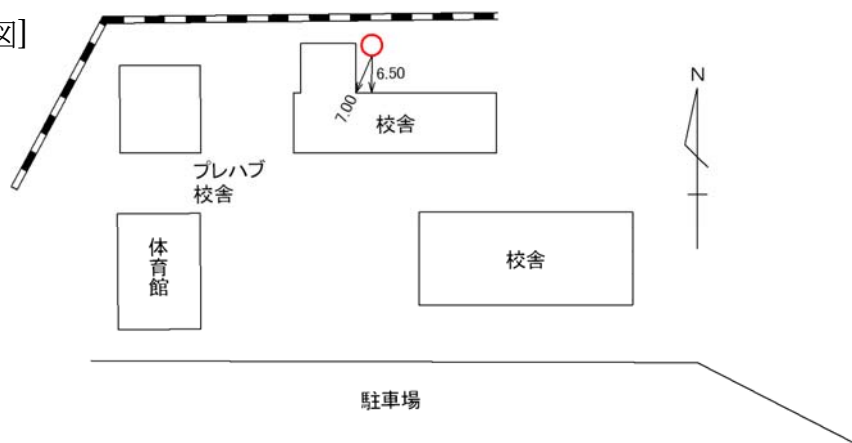

標識番号	T-13		
所在地	泉区岡津町 2311 (岡津小学校)		
敷地所有者	横浜市	地目	公有地
標識種類	標石・ 金属標	埋設	地上・ 地中
隣接点との距離			

[詳細図]

[備考]

昭和 47 年 12 月 1 日設置