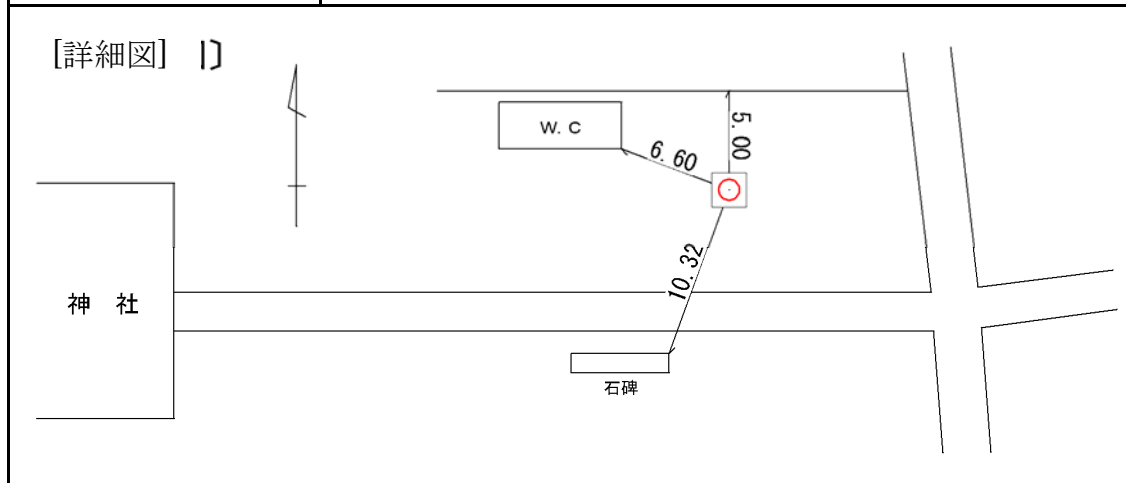

標識番号	S-20		
所在地	瀬谷区本郷一丁目 18-9 日枝神社		
敷地所有者		地目	境内地
標識種類	標石・ <b>金属標</b>	埋設	地上・ <b>地中</b>
隣接点との距離	<div style="display: flex; justify-content: space-around; align-items: center;"> <div style="text-align: center;"> <p>S-21</p> <p>1.011km</p> </div> <div style="text-align: center;"> <p>S-20</p> <p>0.636km</p> </div> <div style="text-align: center;"> <p>S-19</p> </div> </div>		

[備考] 昭和 47 年 12 月 1 日 設置