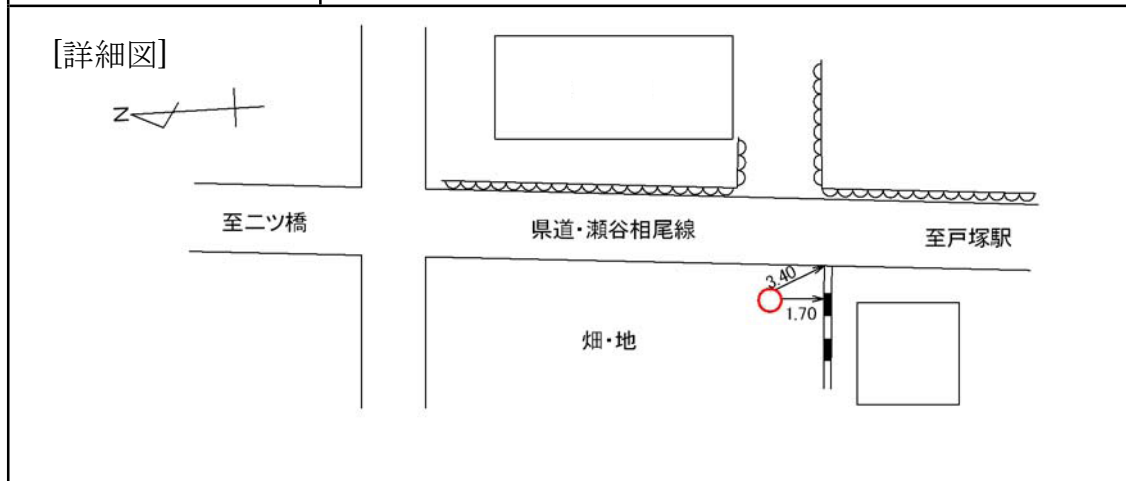

標識番号	S-18		
所在地	瀬谷区阿久和南三丁目2		
敷地所有者		地目	公有地
標識種類	標石・ 金属標	埋設	地上・ 地中
隣接点との距離			

[備考]
昭和47年12月1日設置