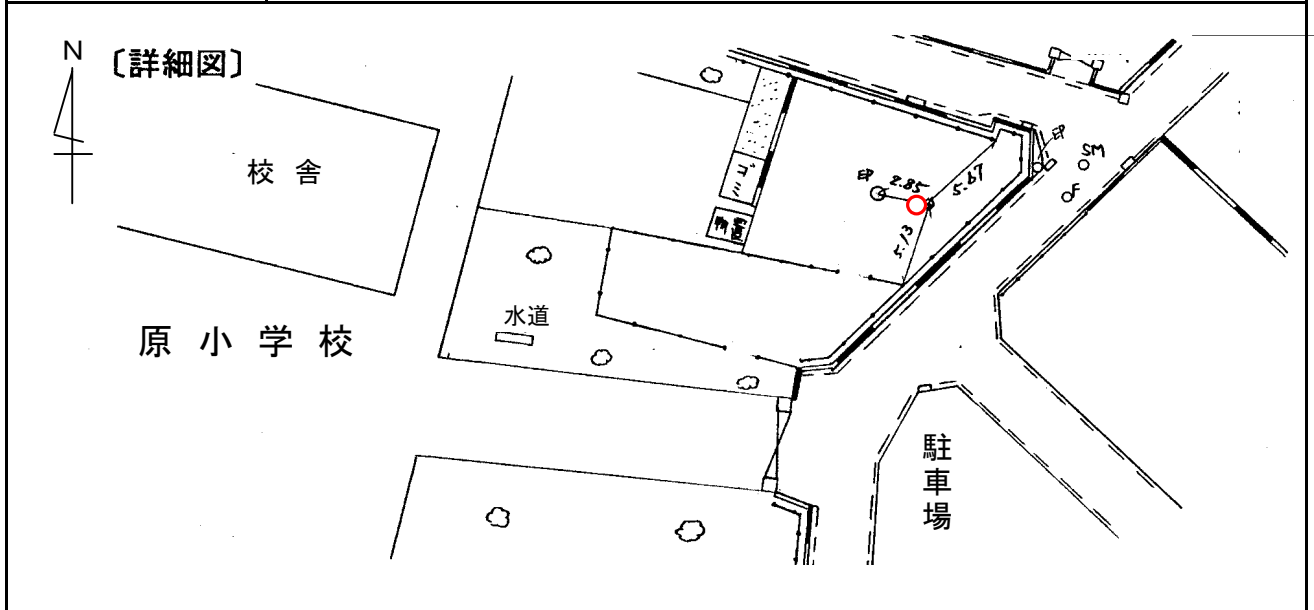

標識番号	S-16		
所在地	横浜市瀬谷区阿久和東四丁目33-1 (原小学校)		
敷地所有者	横浜市	地目	公有地
標識種類	標石・金属標	埋設	地上・地中
隣接点との距離	<p>S-18 1.02km S-16 1.05km A-23</p>		

備考 昭和47年12月1日設置