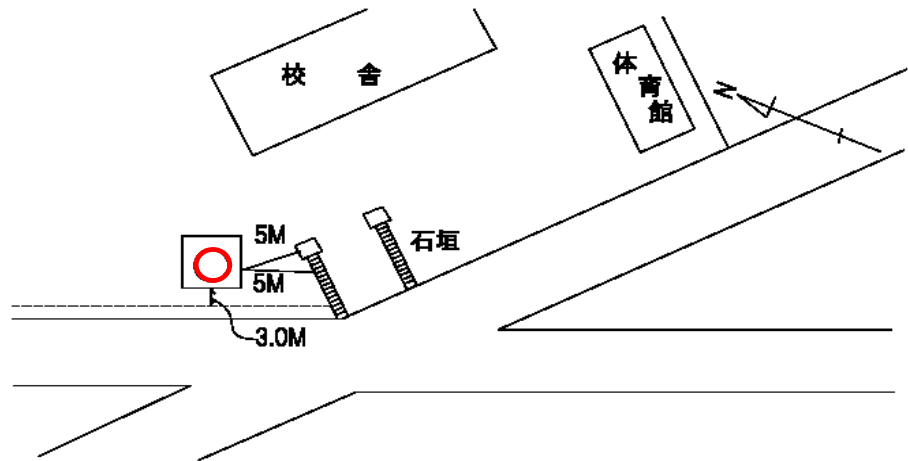

標識番号	S - 14		
所在地	瀬谷区三ツ境157 三ツ境小学校		
敷地所有者	横浜市	地目	公有地
標識種類	標石・ <u>金属標</u>	埋設	地上・ <u>地中</u>
隣接点との距離			

(詳細図)

(備考)

昭和 47 年 12 月 1 日 設置