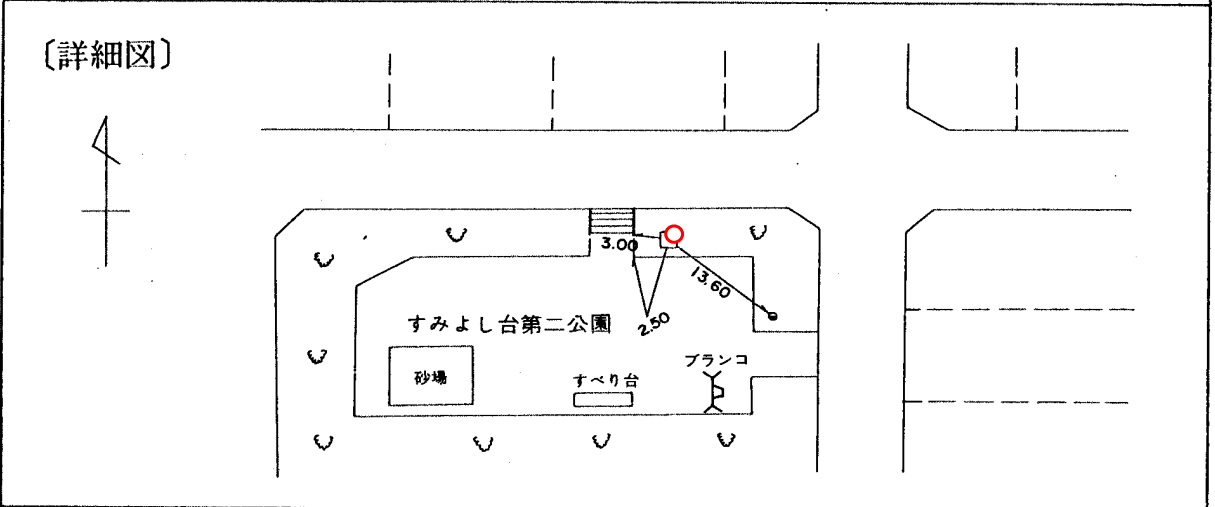

標識番号	M-96		
所在地	青葉区すみよし台24 すみよし台第二公園		
敷地所有者	横浜市	地目	公園
標識種類	標石 • 金属標	埋設	地上 • 地中

[備考] 平成 5 年 4 月 1 日設置