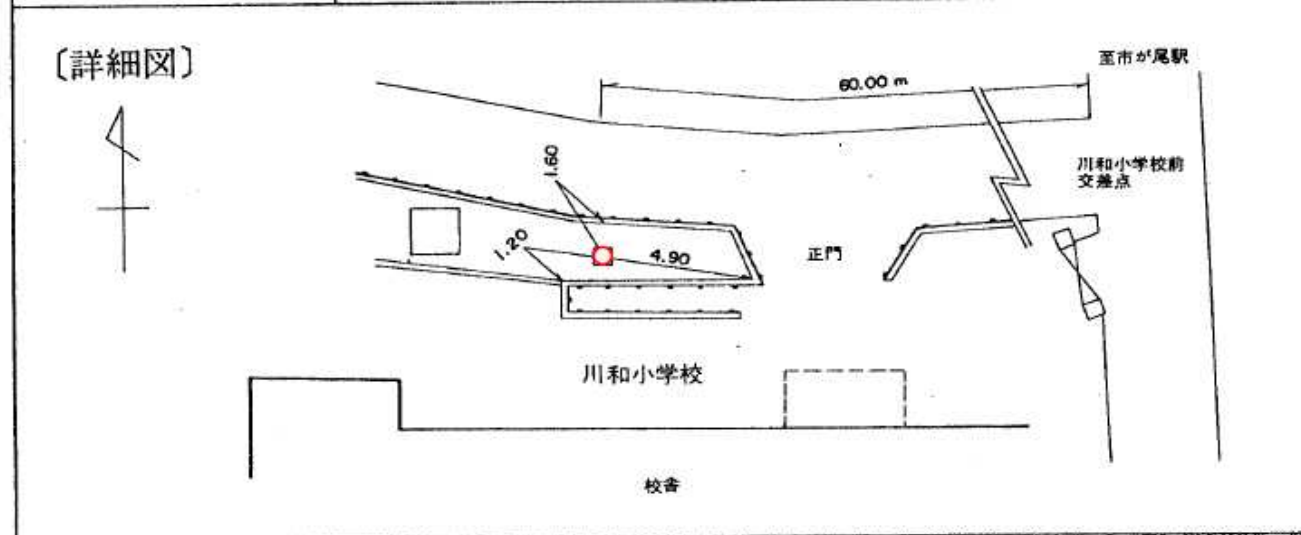

標識番号	M-90		
所在地	都筑区川和町 1463 川和小学校		
敷地所有者	横浜市	地目	公有地
標識種類	標石 • 金属標	埋設	地上 • 地中
隣接点との距離			

〔備考〕 平成 2 年 3 月 18 日設置