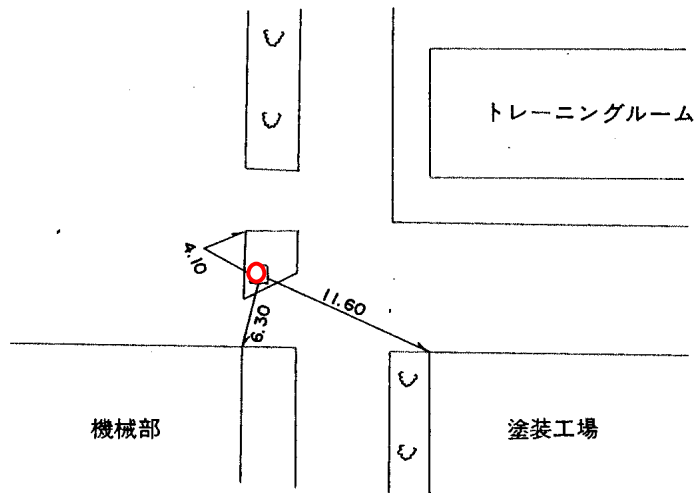

標識番号	M-83		
所在地	都筑区川向町1117		
敷地所有者	(株)ヤナセ横浜ニューデポ-	地目	宅地
標識種類	標石 • <b>金属標</b>	埋設	地上 • <b>地中</b>
隣接点との距離			

〔詳細図〕

〔備考〕

昭和 61 年 3 月 9 日設置