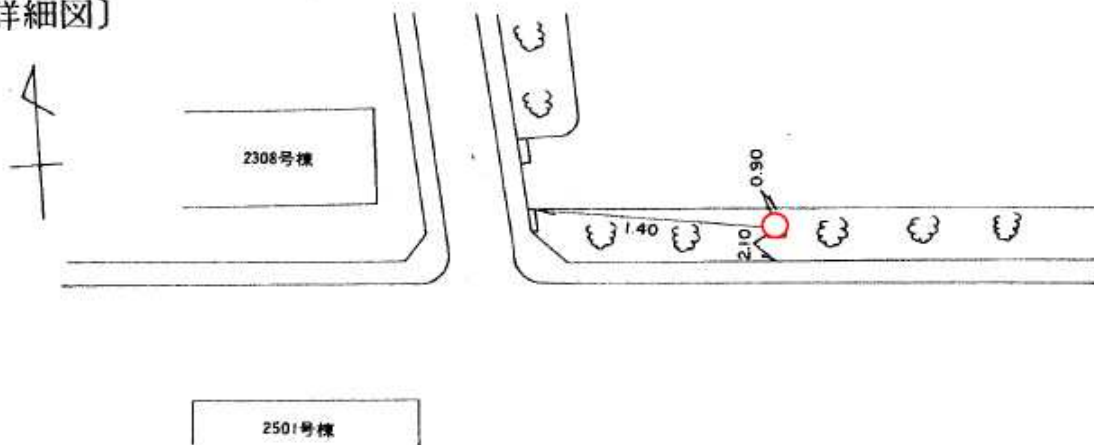

標識番号	M-81		
所在地	横浜市緑区竹山二丁目5 竹山二丁目北公園		
敷地所有者	横浜市	地目	公有地
標識種類	標石 • 金属標	埋設	地上 • 地中
隣接点との距離			

〔詳細図〕

〔備考〕

昭和 61 年 1 月 10 日設置