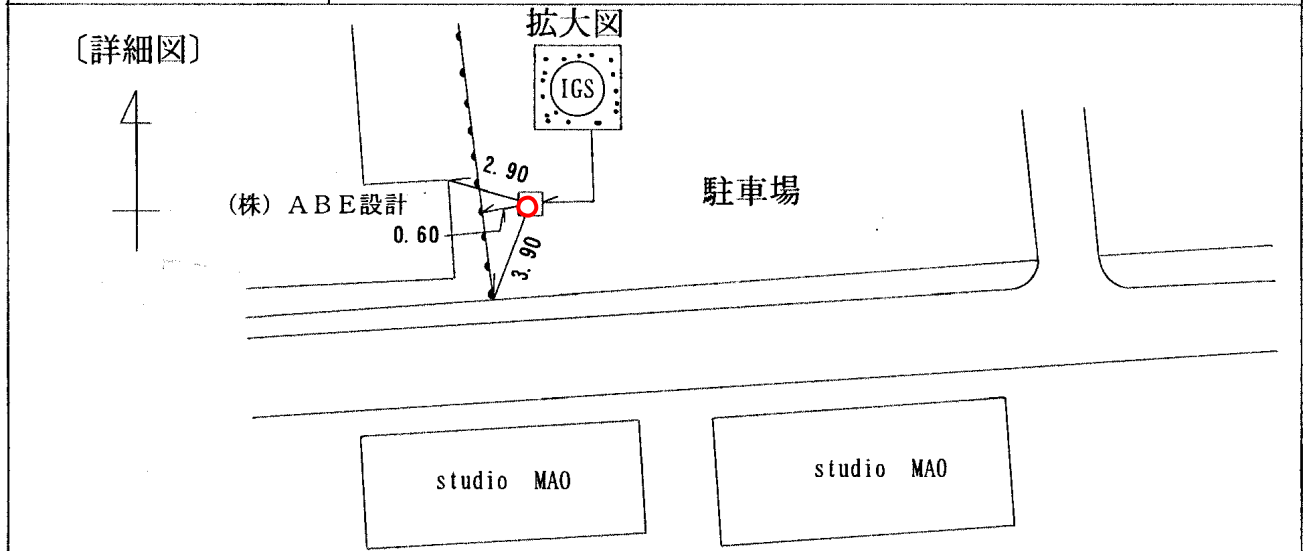

標識番号	M-53		
所在地	青葉区市ヶ尾町1733		
敷地所有者		地目	宅地
標識種類	標石・ <b>金属標</b>	埋設	地上・ <b>地中</b>
隣接点との距離	M-54 ○	M-53 ○	I11048 ○
	0.673km		1.153km

〔備考〕 昭和49年12月 1日 設置