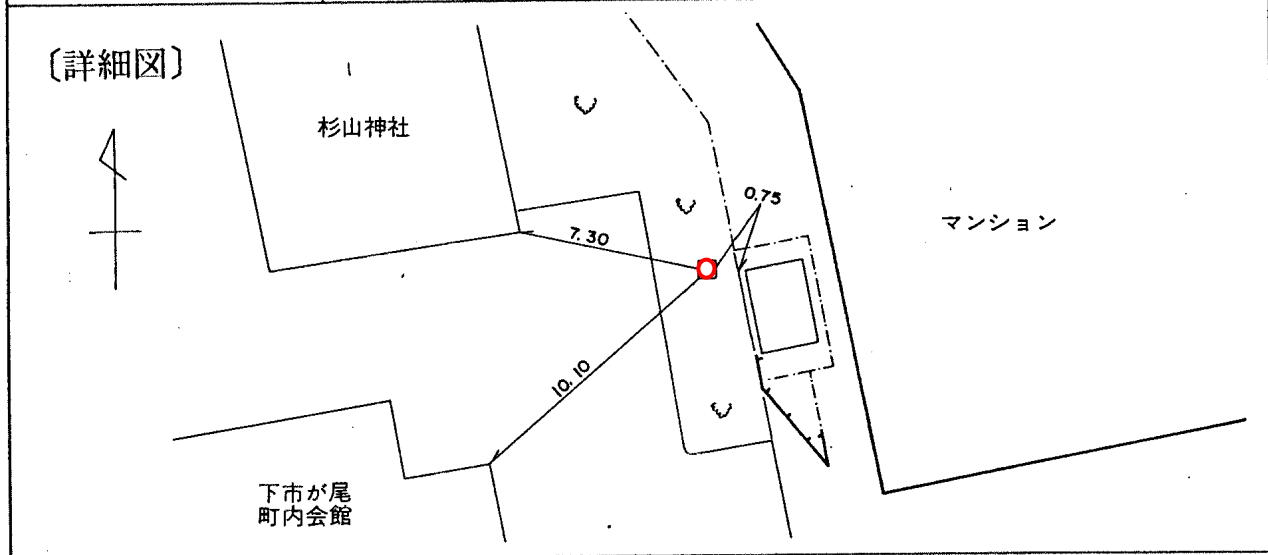

標識番号	M-49		
所在地	青葉区市ヶ尾町641 杉山神社		
敷地所有者	森利久	地目	境内地
標識種類	標石 • 金属標	埋設	地上 • 地中
隣接点との距離			

〔備考〕 平成 4 年 4 月 15 日設置