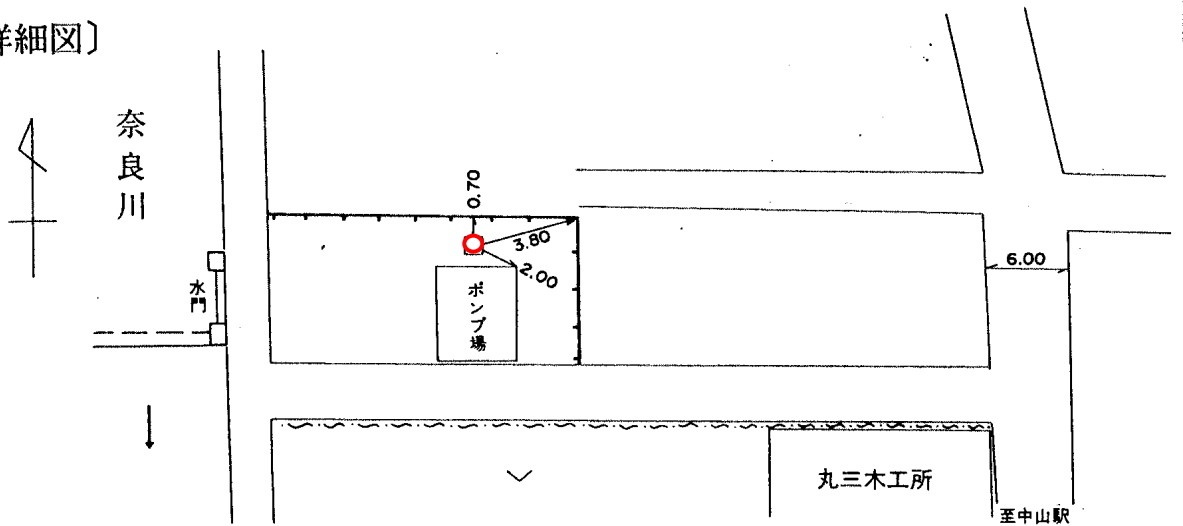

標識番号	M-42		
所在地	青葉区恩田町43-1 町之枢ポンプ場		
敷地所有者	田奈農業協同組合	地目	宅地
標識種類	標石 • 金属標	埋設	地上 • 地中
隣接点との距離			

〔詳細図〕

〔備考〕

昭和 57 年 12 月 11 日設置