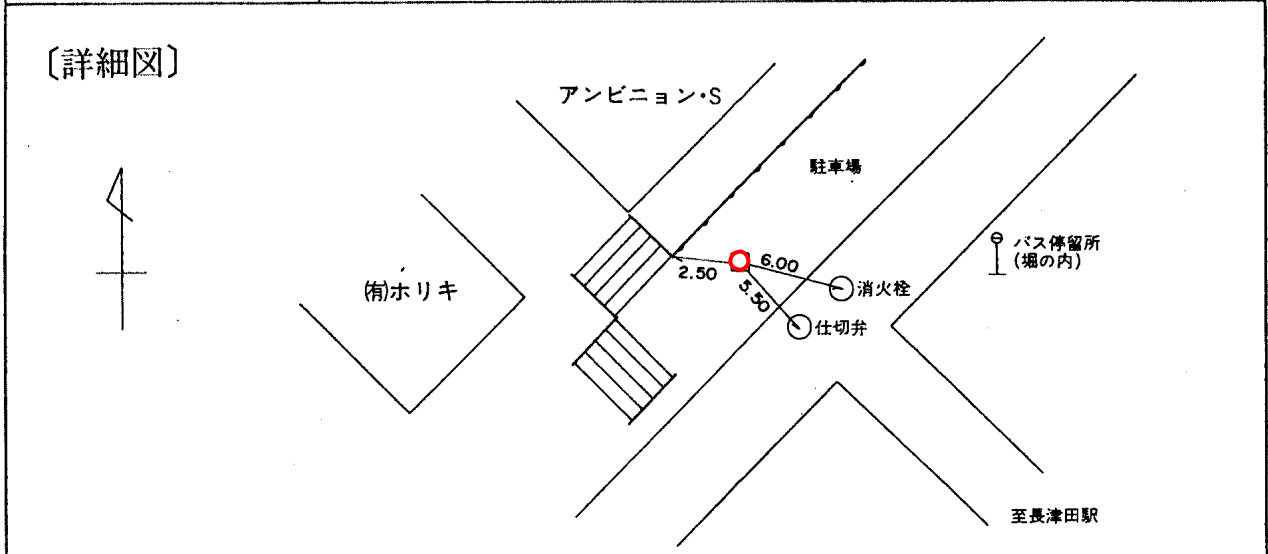

標識番号	M-41		
所在地	青葉区恩田町1049 鈴木貢宅		
敷地所有者	鈴木 良一	地目	宅地
標識種類	標石 • 金属標	埋設	地上 • 地中
隣接点との距離			

〔備考〕 昭和 47 年 12 月 1 日設置