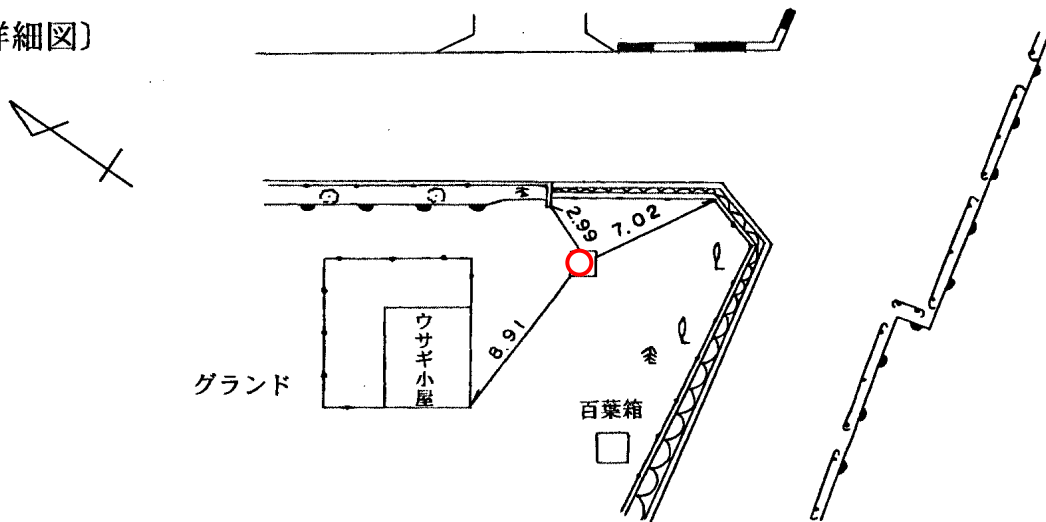

標識番号	M - 3 9		
所在地	緑区長津田町2330 (長津田小学校)		
敷地所有者	横浜市	地目	学校用地
標識種類	標石・ <b>金属標</b>	埋設	地上・ <b>地中</b>
隣接点との距離			

(詳細図)

(備考)

昭和47年12月1日設置