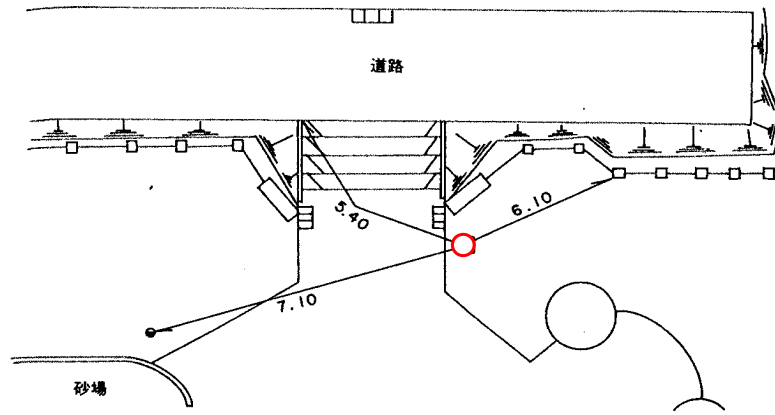

標識番号	M-37		
所在地	緑区長津田1-22 長津田第三公園		
敷地所有者	横浜市	地目	公有地
標識種類	標石 • 金属標	埋設	地上 • 地中
隣接点との距離			

〔詳細図〕

〔備考〕

昭和 47 年 12 月 1 日設置