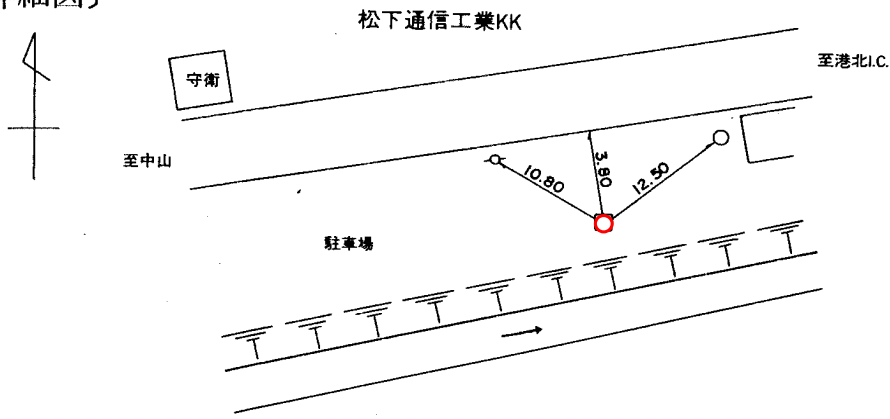

標識番号	M-17		
所在地	都筑区佐江戸町600 松下通信工業KK		
敷地所有者	松下通信工業KK	地目	宅地
標識種類	標石 • 金属標	埋設	地上 • 地中
隣接点との距離			

〔詳細図〕

〔備考〕

昭和 48 年 1 月 1 日移設