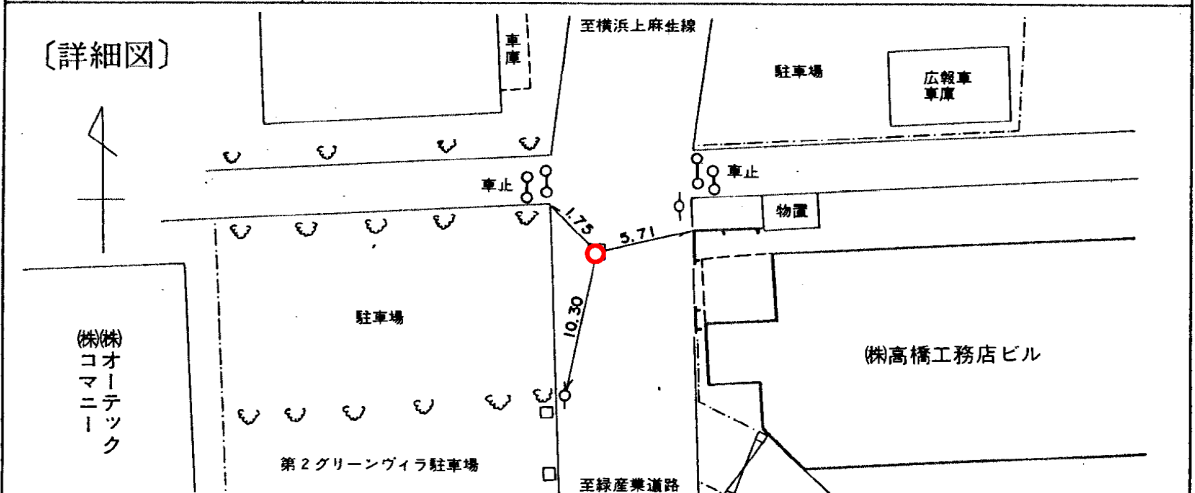

標識番号	M-14		
所在地	都筑区池辺町 4010 先	高橋工務店前	
敷地所有者	横浜市	地目	公衆用道路
標識種類	標石 • 金属標	埋設	地上 • 地中
隣接点との距離			

〔備考〕 昭和 45 年 1 月 1 日設置