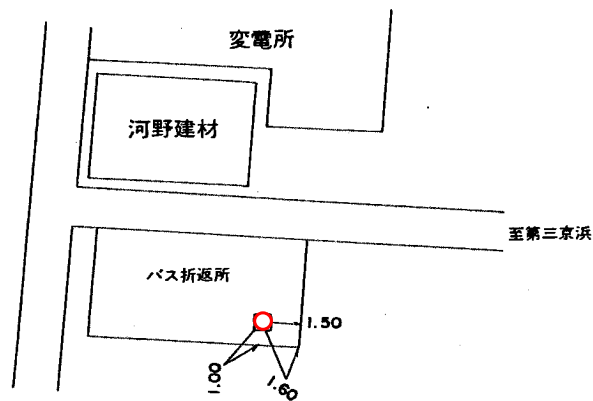

標識番号	M-11		
所在地	都筑区川向町 84 - 1		
敷地所有者	横浜市	地目	公有地
標識種類	標石 • 金属標	埋設	地上 • 地中
隣接点との距離			

[詳細図]

[備考]

昭和 45 年 1 月 1 日設置