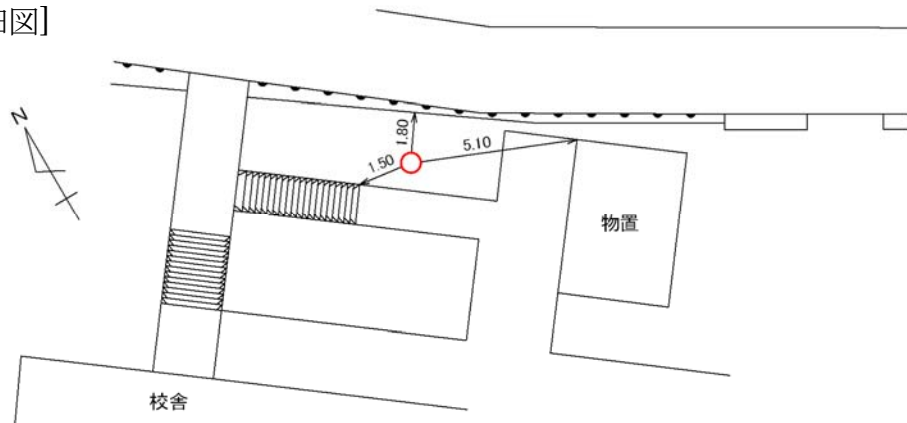

標 識 番 号	K-25		
所 在 地	港南区野庭町 346-2 (野庭すずかけ小学校)		
敷地所有者	横 浜 市	地 目	公有地
標 識 種 類	標石 ・ 金属標	埋 設	地上 ・ 地中
隣接点との距離			

[詳細図]

[備考]

昭和 61 年 1 月 11 日設置