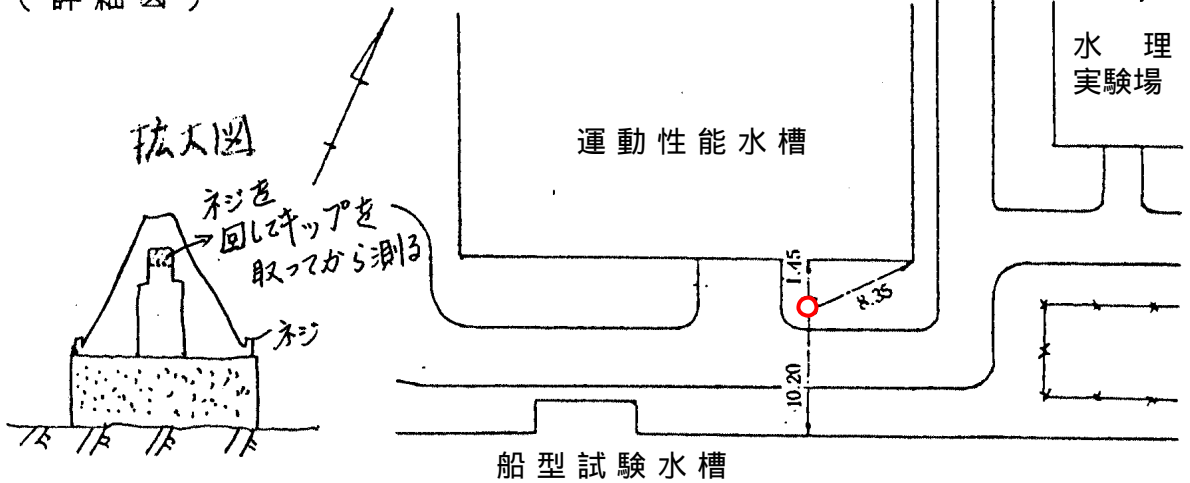

| | | | |
|---------|-----------------|----|-------|
| 標識番号 | 石 - 3 | | |
| 所在地 | 磯子区新中原町 石川島研究所際 | | |
| 敷地所有者 | 石川島播磨重工KK | 地目 | 宅地 |
| 標識種類 | 標石・金属標 | 埋設 | 地上・地中 |
| 隣接点との距離 | | | |

(詳細図)

(備考)

昭和 50 年 12 月 1 日設置