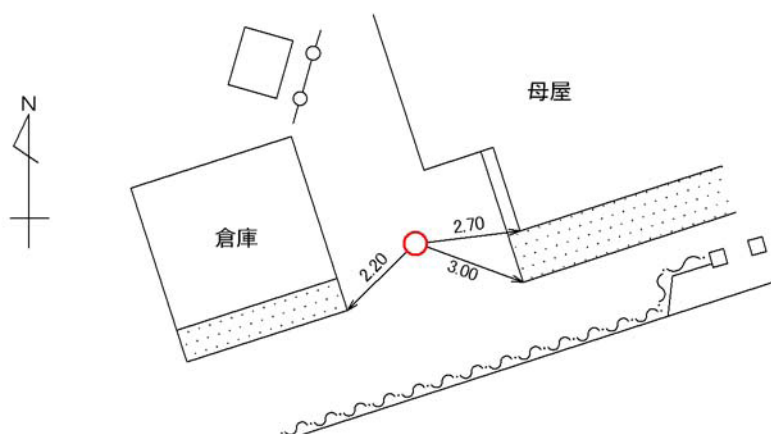

標識番号	A-22		
所在地	旭区善部町12		
敷地所有者		地目	宅地
標識種類	標石・ 金属標	埋設	地上・ 地中
隣接点との距離			

[詳細図]

[備考]

昭和49年12月1日設置