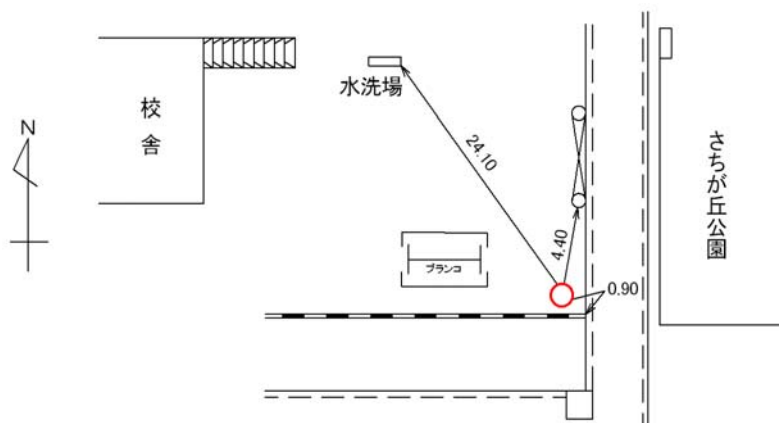

標識番号	A-21		
所在地	旭区善部町 101		
敷地所有者	三輪幼稚園	地目	宅地
標識種類	標石・ 金属標	埋設	地上・ 地中
隣接点との距離			

[詳細図]

[備考]

昭和 49 年 12 月 1 日設置