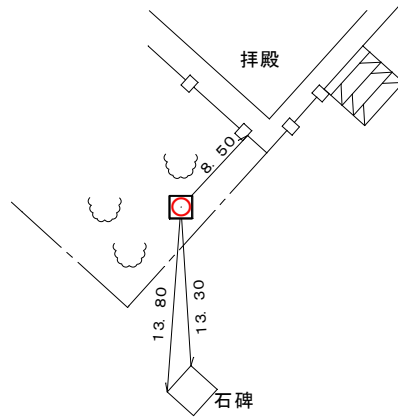

標 識 番 号	A - 18		
所 在 地	旭区本村町39		
敷地所有者	神明社	地目	境内地
標 識 種 類	標石・ <u>金属標</u>	埋設	地上 <u>地中</u>
隣接点との距離	<p style="text-align: center;"> A-19 A-18 A-17 ○—————○—————○ 1.136km 0.992km </p>		

詳細図)

(備考)

昭和 49 年 12 月 1 日設置