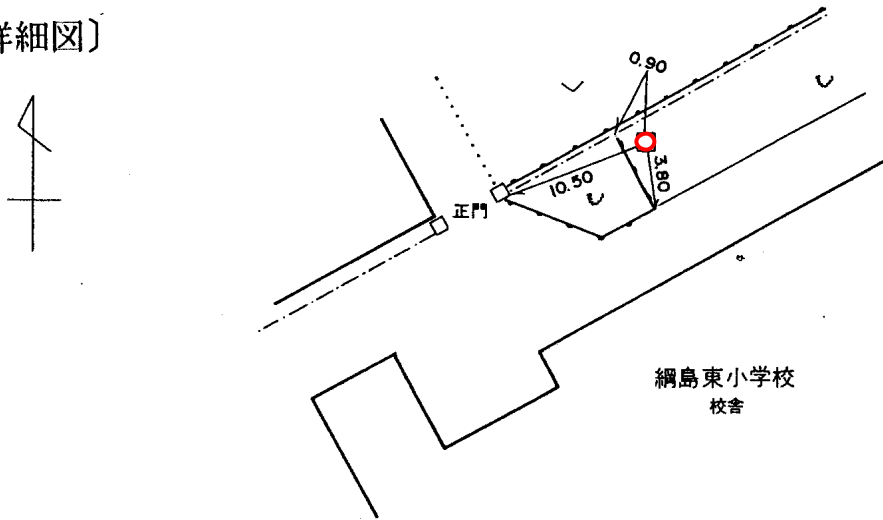

標識番号	985		
所在地	港北区綱島東3-1-30 綱島東小学校		
敷地所有者	横浜市	地目	公有地
標識種類	標石 • 金属標	埋設	地上 • 地中
隣接点との距離			

〔詳細図〕

〔備考〕

昭和 60 年 3 月 1 日設置