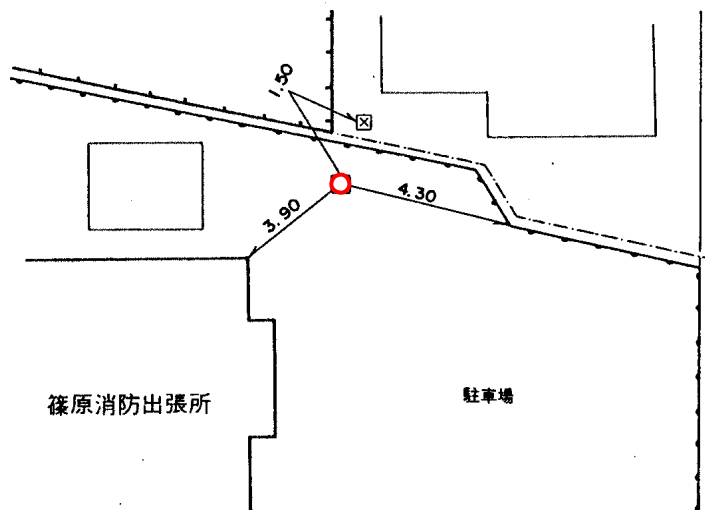

標識番号	982		
所在地	港北区篠原町1312 篠原消防出張所		
敷地所有者	横浜市	地目	公有地
標識種類	標石 • 金属標	埋設	地上 • 地中
隣接点との距離			

〔詳細図〕

〔備考〕

昭和 55 年 12 月 1 日設置