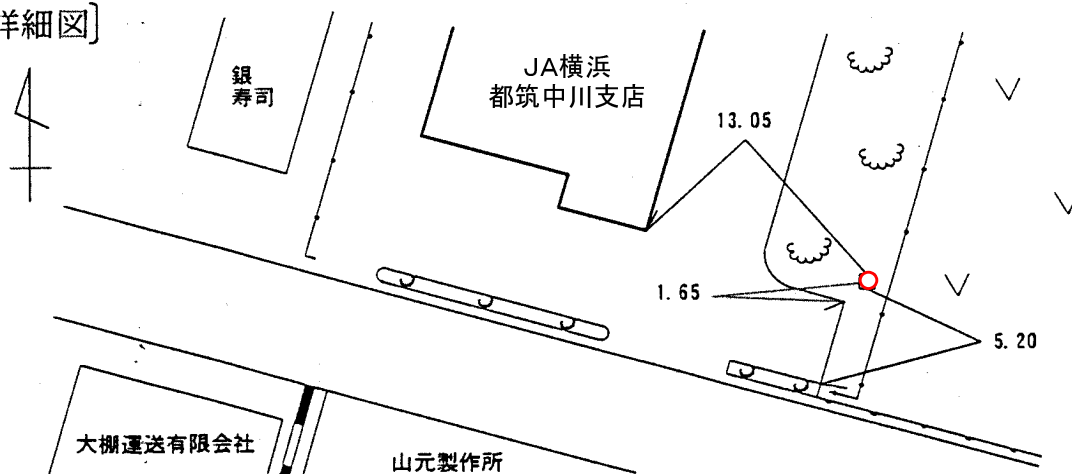

| | | | |
|---------|----------------|------------------|---------------|
| 標識番号 | 966 | | |
| 所在地 | 都筑区大榎町127 | JA横浜きた地区営業経済センター | |
| 敷地所有者 | 横浜北農業協同組合 | 地目 | 宅地 |
| 標識種類 | 標石・ 金属標 | 埋設 | 地上・ 地中 |
| 隣接点との距離 | | | |

[詳細図]

[備考]

昭和45年 1月 1日 設置

平成12年 3月29日 再設