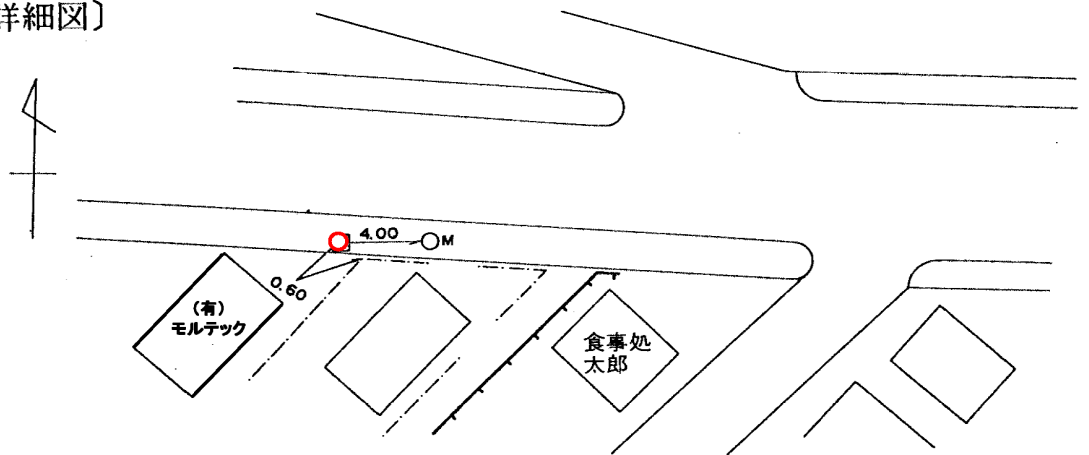

標識番号	965		
所在地	都筑区南山田町4178-3 (有)モルテック		
敷地所有者	横浜市	地目	公衆用道路
標識種類	標石 • 金属標	埋設	地上 • 地中
隣接点との距離			

[詳細図]

[備考]

昭和 45 年 1 月 1 日設置