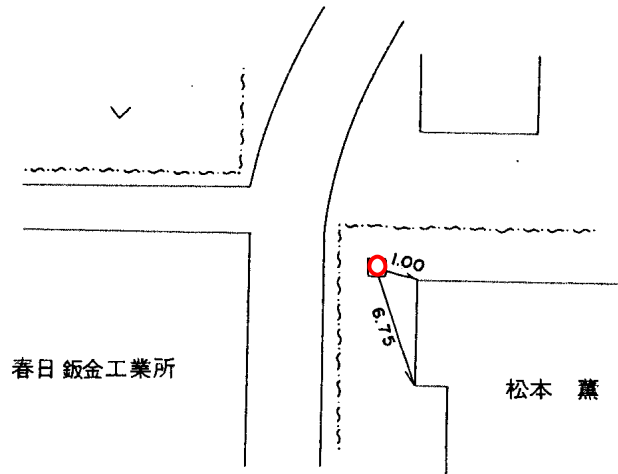

標識番号	963		
所在地	港北区小机町852		
敷地所有者	松本 薫	地目	宅地
標識種類	標石 • 金属標	埋設	地上 • 地中
隣接点との距離			

〔詳細図〕

〔備考〕

昭和 45 年 1 月 1 日設置