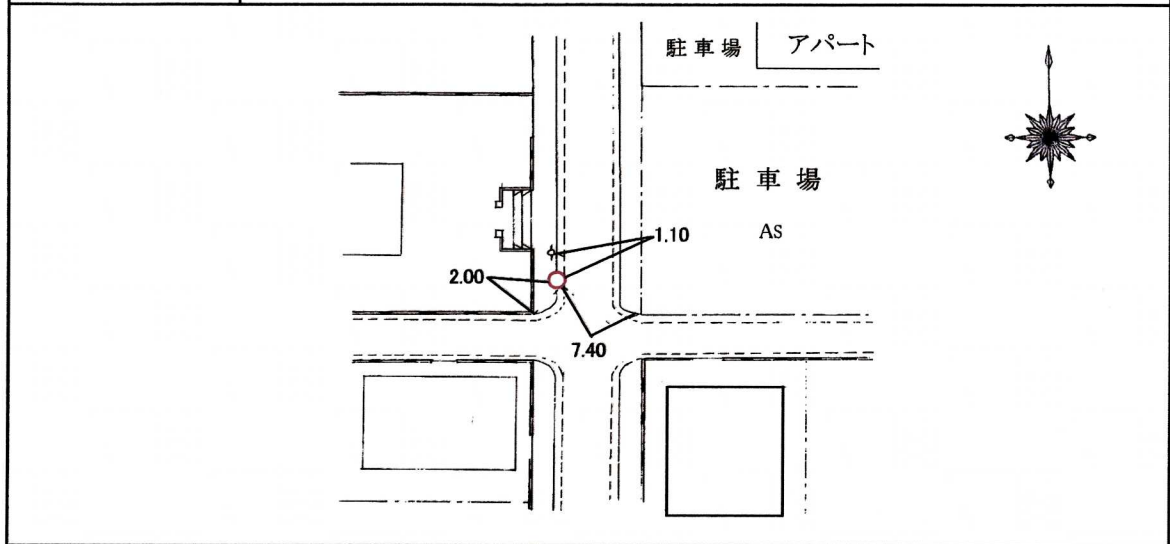

標識番号	944		
所在地	横浜市港北区綱島西五丁目19地先		
敷地所有者	横浜市	地目	公衆用道路
標識種類	標石・ 金属標	埋設	地上・ 地中
隣接点との距離	959 ○	0.47 km	944 ○
			1.04 km
			993 ○

(備考) 平成16年11月調査