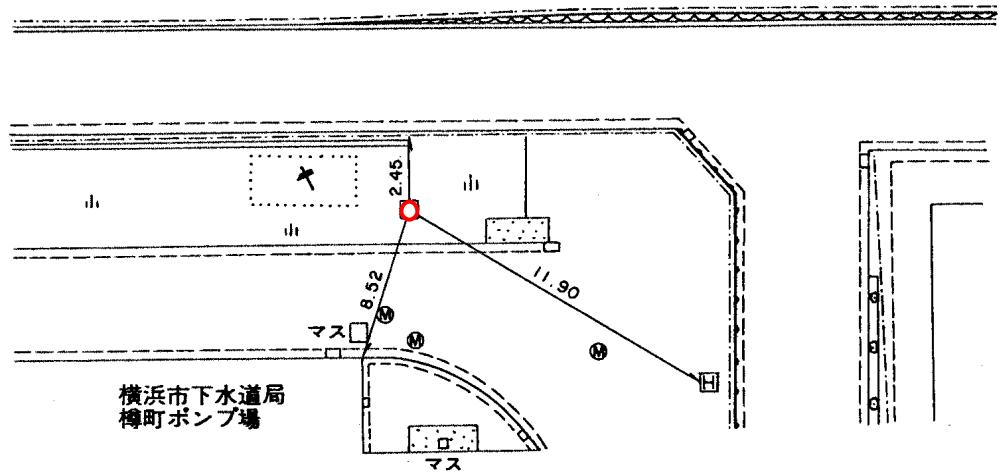

標識番号	931		
所在地	港北区樽町3丁目9-11 樽町ポンプ場		
敷地所有者	横浜市	地目	水道用地
標識種類	標石 • 金属標	埋設	地上 • 地中
隣接点との距離			

〔詳細図〕

鶴見川 →

〔備考〕

平成 元 年 5 月 25 日設置  
平成 8 年 3 月 日移設