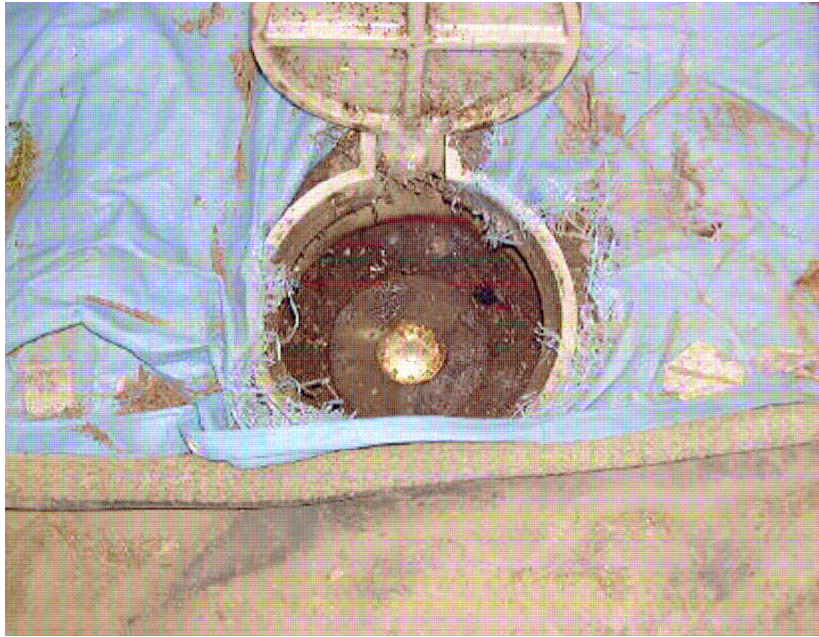

# 水準点現況調査写真

調査年月日 平成14年11月 日

|      |                             |
|------|-----------------------------|
| 標識番号 | 919                         |
| 所在地  | 横浜市港北区新吉田東5丁目 25-1 (新田中中学校) |

備考：