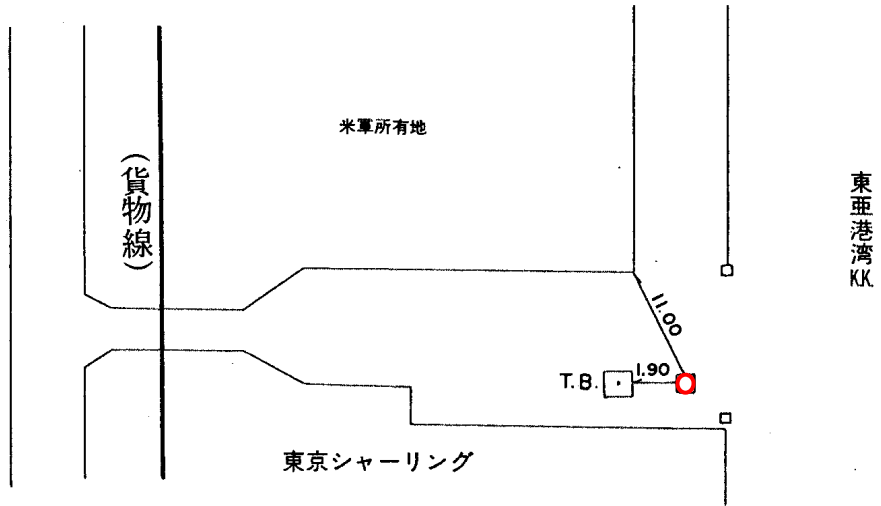

標識番号	9		
所在地	鶴見区安善町1-3 東亜建設工業KK		
敷地所有者	東亜建設工業KK	地目	公衆用道路
標識種類	標石 • 金属標	埋設	地上 • 地中
隣接点との距離			

〔詳細図〕

〔備考〕

昭和 34 年 4 月 1 日設置