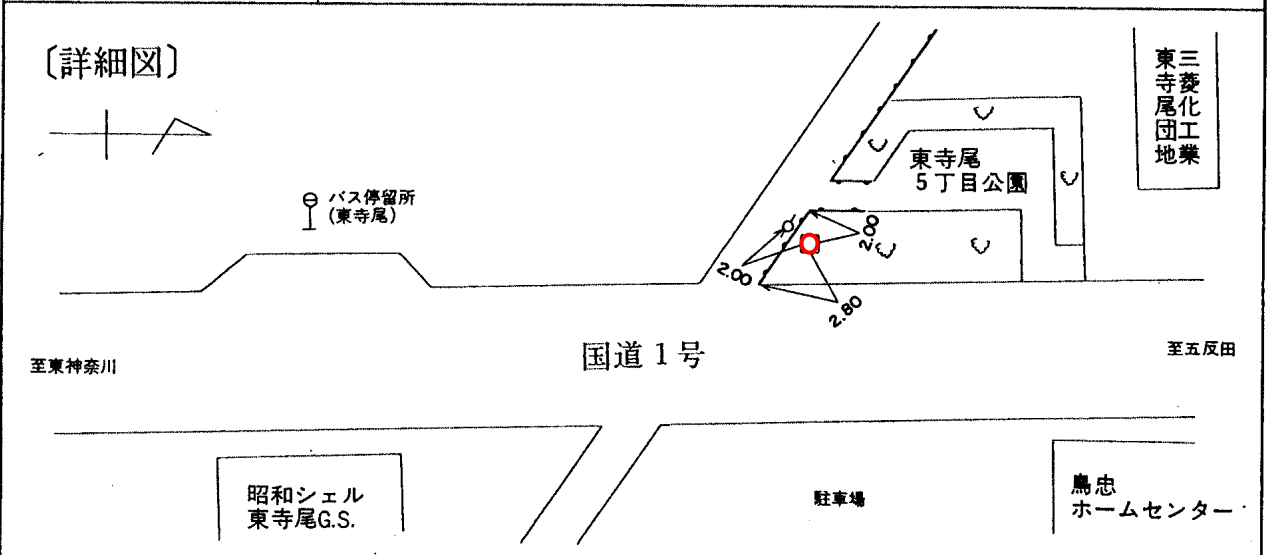

標識番号	83		
所在地	鶴見区東寺尾5丁目2 東寺尾5丁目公園		
敷地所有者	横浜市	地目	公園
標識種類	標石 • 金属標	埋設	地上 • 地中
隣接点との距離			

(備考) 平成 5 年 3 月 19 日設置