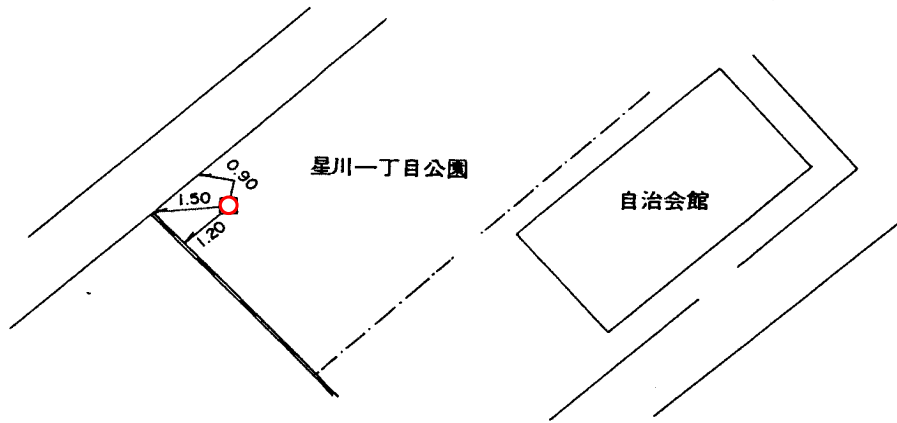

標識番号	808		
所在地	保土ヶ谷区星川 1 丁目6-1 星川一丁目公園		
敷地所有者	横浜市	地目	公有地
標識種類	標石 • 金属標	埋設	地上 • 地中
隣接点との距離			

〔詳細図〕

〔備考〕

昭和 37 年 4 月 1 日設置