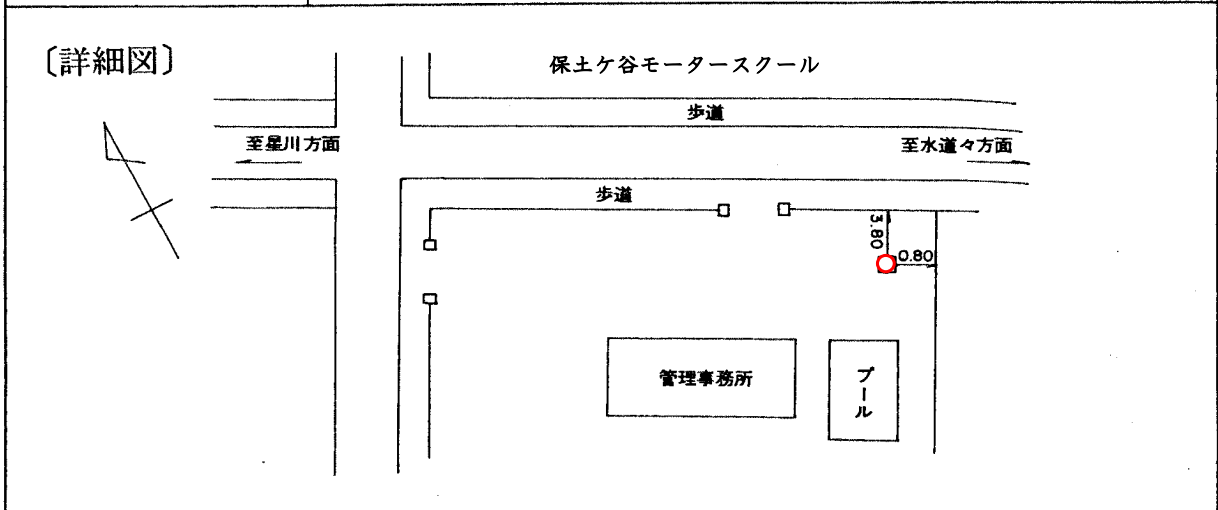

標識番号	804		
所在地	保土ヶ谷区川辺町4-4 川辺公園		
敷地所有者	横浜市	地目	公有地
標識種類	標石 • 金属標	埋設	地上 • 地中
隣接点との距離			

〔備考〕 昭和 40 年 1 月 日設置