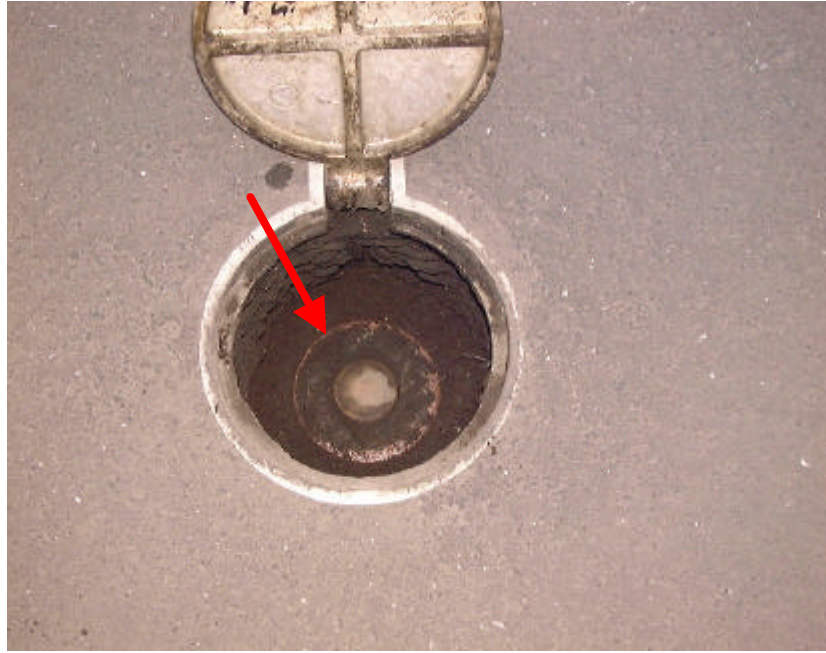

# 水準点現況調査写真

調査年月日 平成14年 11月 日

標識番号	79
所在地	横浜市鶴見区大黒町 9-1 地先 (歩道)

備考：