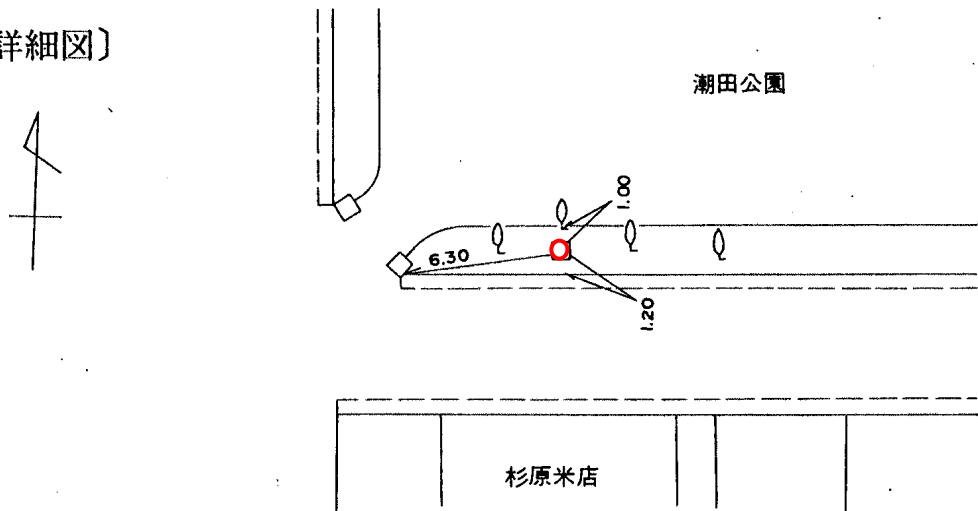

| | | | |
|---------|-------------------|----|---------|
| 標識番号 | 77 | | |
| 所在地 | 鶴見区向井町2-71-2 潮田公園 | | |
| 敷地所有者 | 横浜市 | 地目 | 公有地 |
| 標識種類 | 標石 • 金属標 | 埋設 | 地上 • 地中 |
| 隣接点との距離 | | | |

〔詳細図〕

〔備考〕

昭和 55 年 12 月 1 日設置