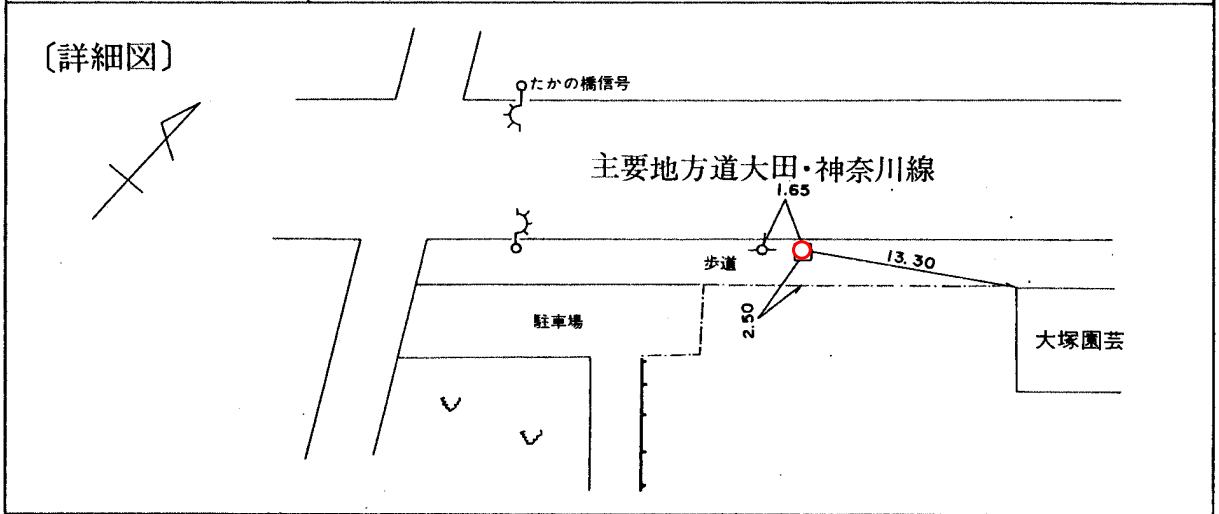

標識番号	75		
所在地	鶴見区駒岡町4丁目41-6先 たかの大橋手前		
敷地所有者	神奈川県	地目	公衆用道路
標識種類	標石 • 金属標	埋設	地上 • 地中
隣接点との距離			

(備考) 昭和 45 年 1 月 1 日設置