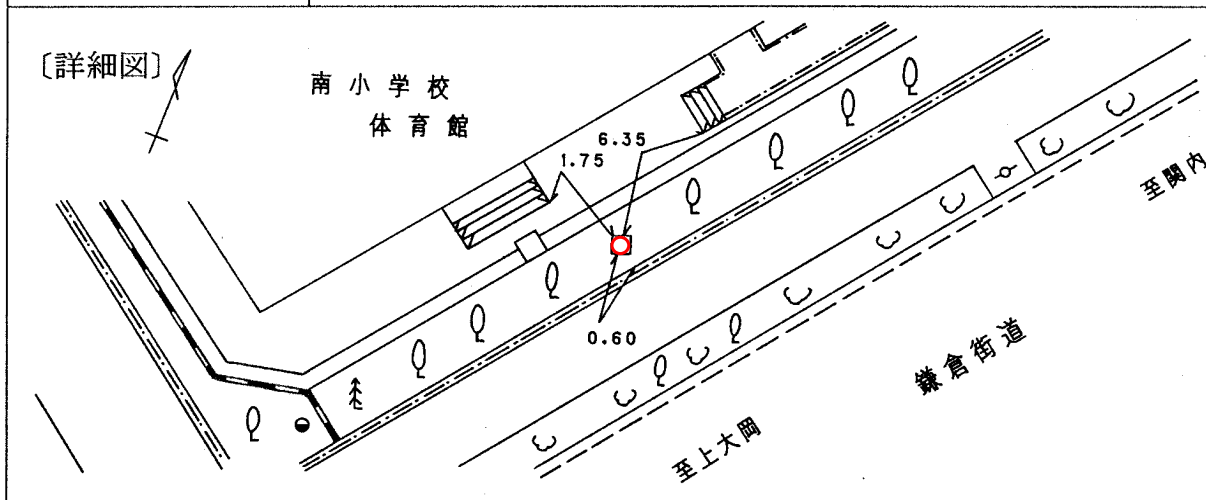

標識番号	715		
所在地	南区中里1丁目6-16 南小学校		
敷地所有者	横浜市	地目	公有地
標識種類	標石・ <b>金属標</b>	埋設	地上・ <b>地中</b>
隣接点との距離			

[備考]	昭和	57年	12月	8日設置
	平成	10年	11月	5日移設