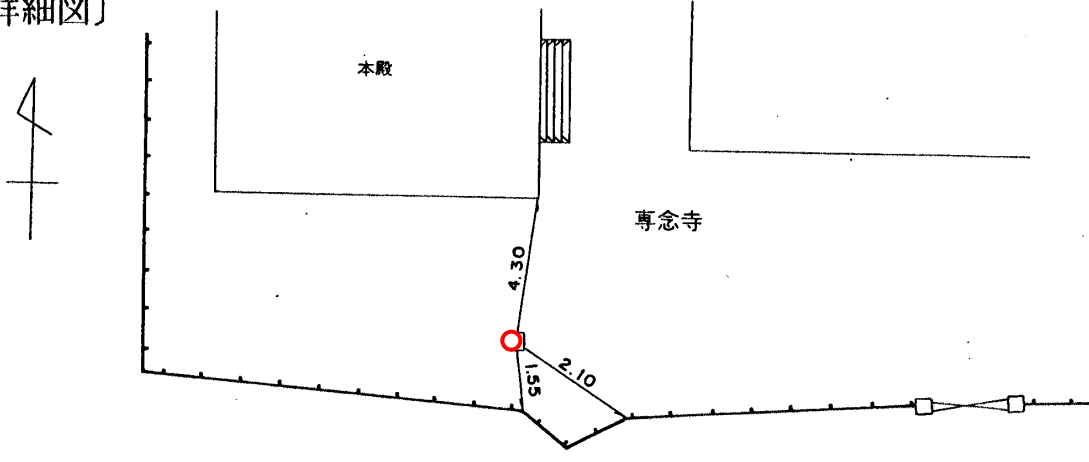

標識番号	64		
所在地	鶴見区市場東中町3-18 専念寺		
敷地所有者	専念寺	地目	境内地
標識種類	標石 • 金属標	埋設	地上 • 地中
隣接点との距離			

〔詳細図〕

〔備考〕 昭和 36 年 4 月 1 日設置