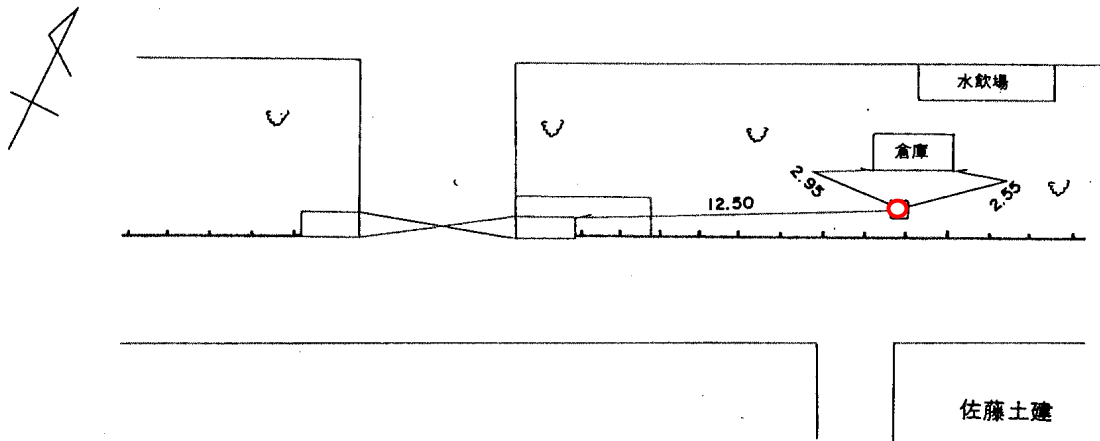

標識番号	6		
所在地	鶴見区浜町1-1-1 入船小学校		
敷地所有者	横浜市	地目	共有地
標識種類	標石 • 金属標	埋設	地上 • 地中
隣接点との距離			

〔詳細図〕

入船小学校

〔備考〕

平成元年2月25日設置