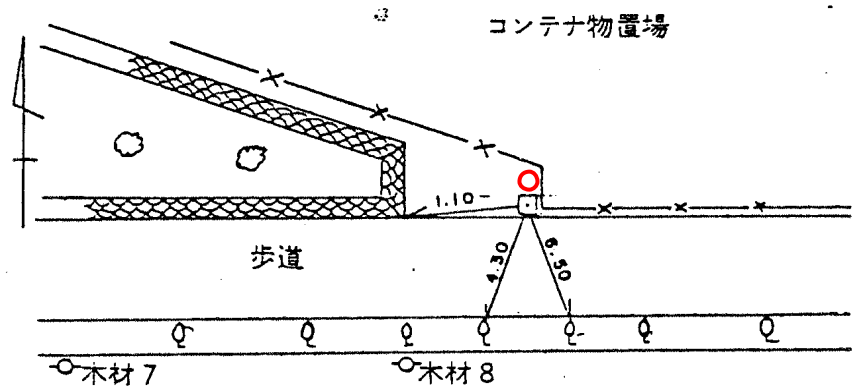

標識番号	530		
所在地	横浜市金沢区幸浦一丁目 5-2 (幸浦公園)		
敷地所有者	横浜市	地目	公有地
標識種類	標石・ 金属標	埋設	地上・ 地中
隣接点との距離			

(備考)

昭和53年12月1日設置