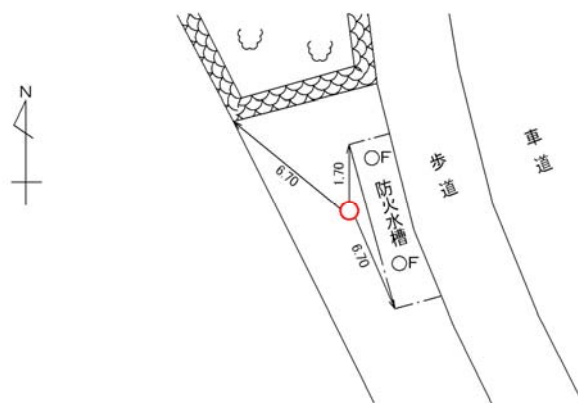

標識番号	529		
所在地	金沢区幸浦一丁目2 (道路緑地部分)		
敷地所有者	横浜市	地目	道路
標識種類	標石・ 金属標	埋設	地上・ 地中
隣接点との距離			

[詳細図]

[備考]

昭和53年12月1日設置