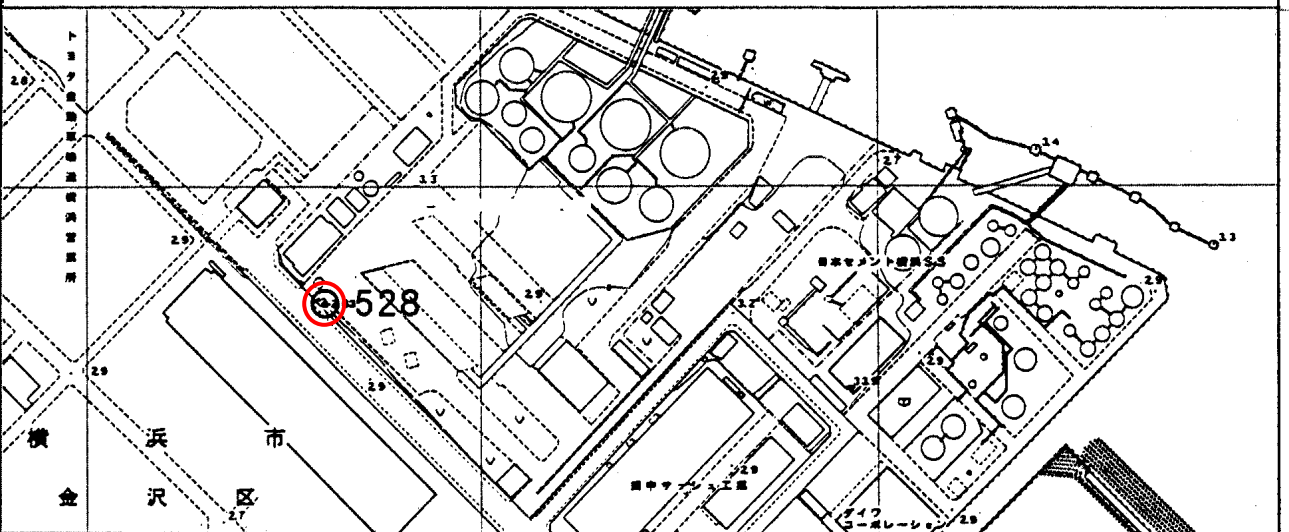

標識番号	528		
所在地	金沢区鳥浜町10-5 (安全輸送株式会社)		
敷地所有者	安全輸送株式会社	地目	宅地
標識種類	標石・ 金属標	埋設	地上・ 地中
隣接点との距離	<p>527 528</p>		

[備考] 昭和53年12月 1日 設置
 平成12年 3月29日 アルミ蓋設置