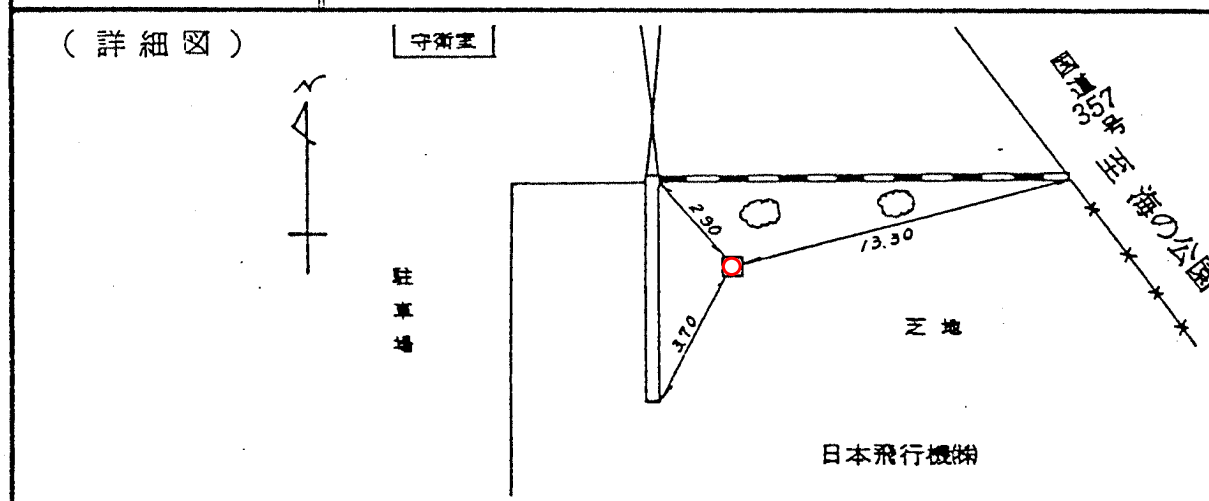

|         |                |    |               |
|---------|----------------|----|---------------|
| 標識番号    | 5 2 5          |    |               |
| 所在地     | 金沢区昭和町 3175地先  |    |               |
| 敷地所有者   | 日本飛行機 KK       | 地目 | 宅地            |
| 標識種類    | 標石・ <b>金属標</b> | 埋設 | 地上・ <b>地中</b> |
| 隣接点との距離 |                |    |               |

(備考) 昭和 53 年 12 月 1 日設置