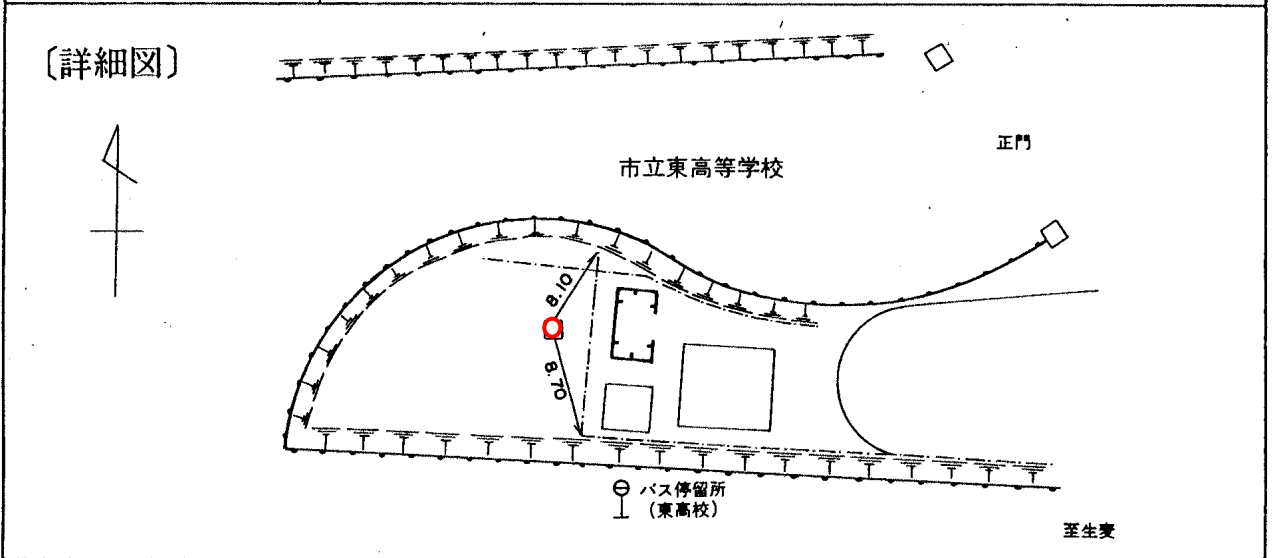

標識番号	49		
所在地	鶴見区馬場3-5-1 市立東高等学校		
敷地所有者	横浜市	地目	学校用地
標識種類	標石 • 金属標	埋設	地上 • 地中
隣接点との距離			

(備考) 昭和 38 年 4 月 1 日設置