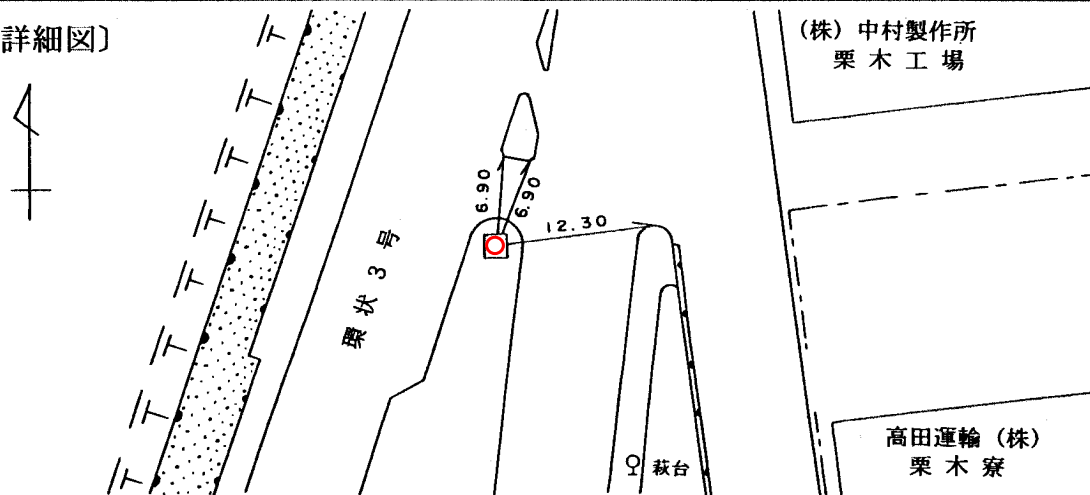

標識番号	4 3 2		
所在地	磯子区洋光台6-42 (中村製作所前 中央分離帯)		
敷地所有者	横浜市	地目	公衆用道路
標識種類	標石・ 金属標	埋設	地上・ 地中
隣接点との距離	4 3 3 ○	4 3 2 ○	4 1 6 ○
	0.780km		0.987km

〔詳細図〕

〔備考〕

昭和53年12月1日設置